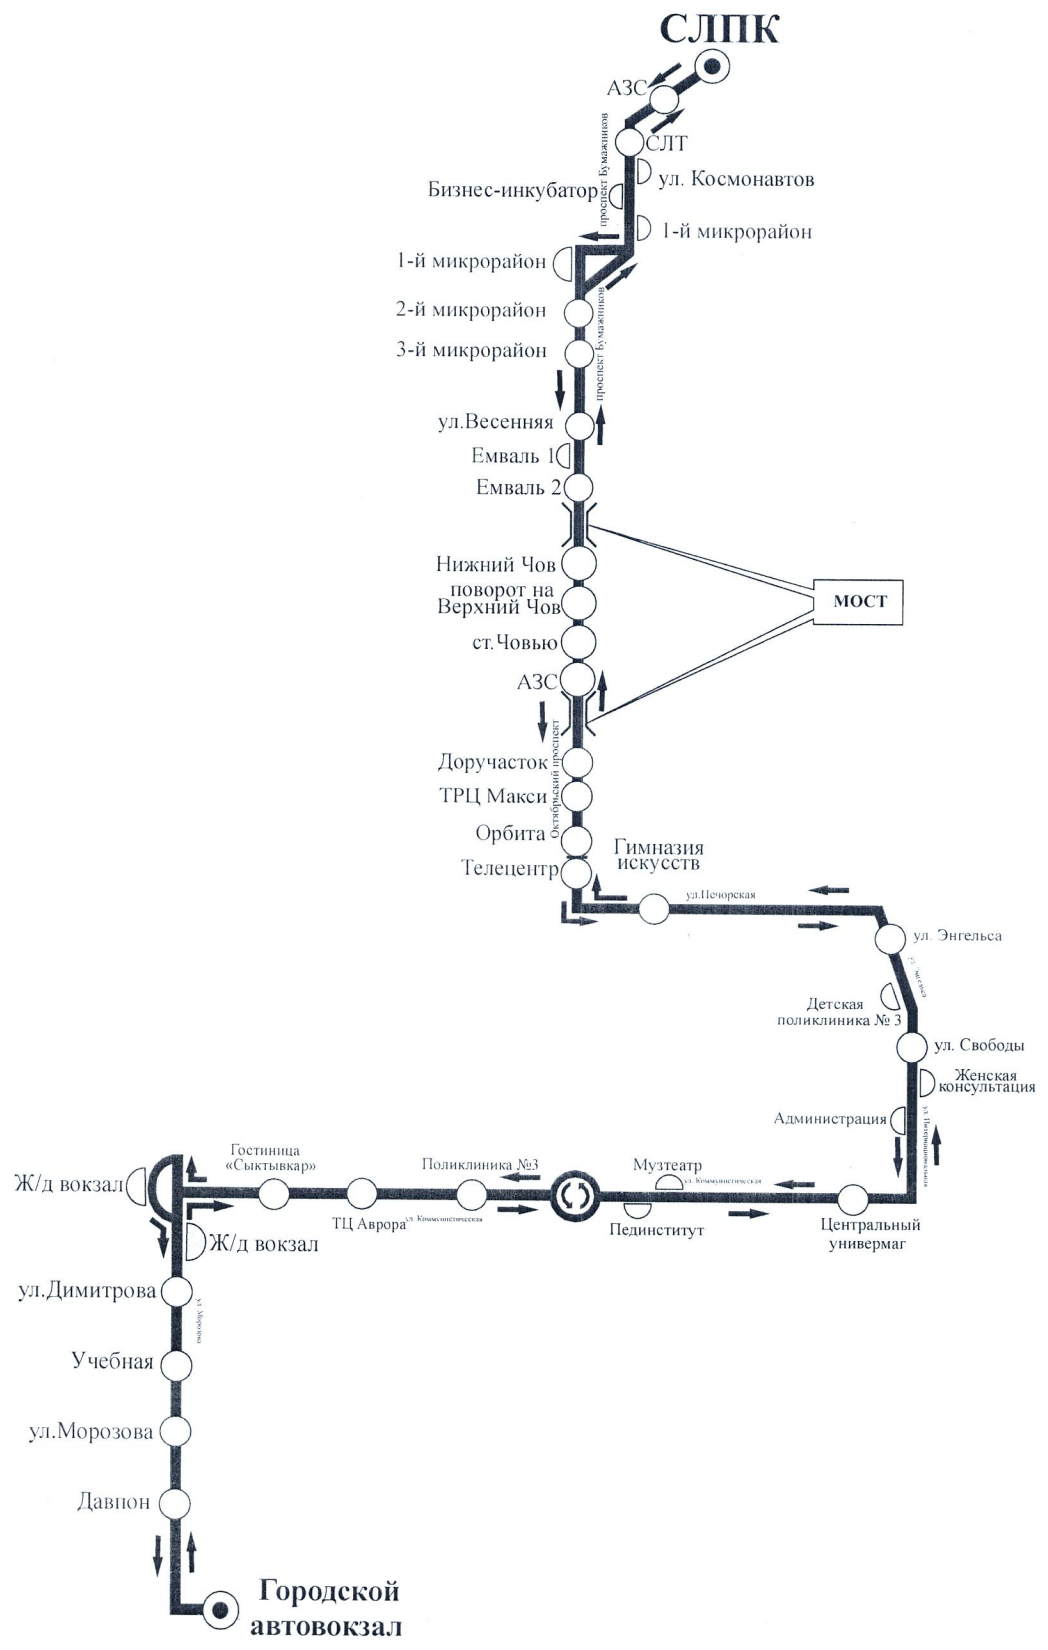

«Городской автовокзал - СЛПК»